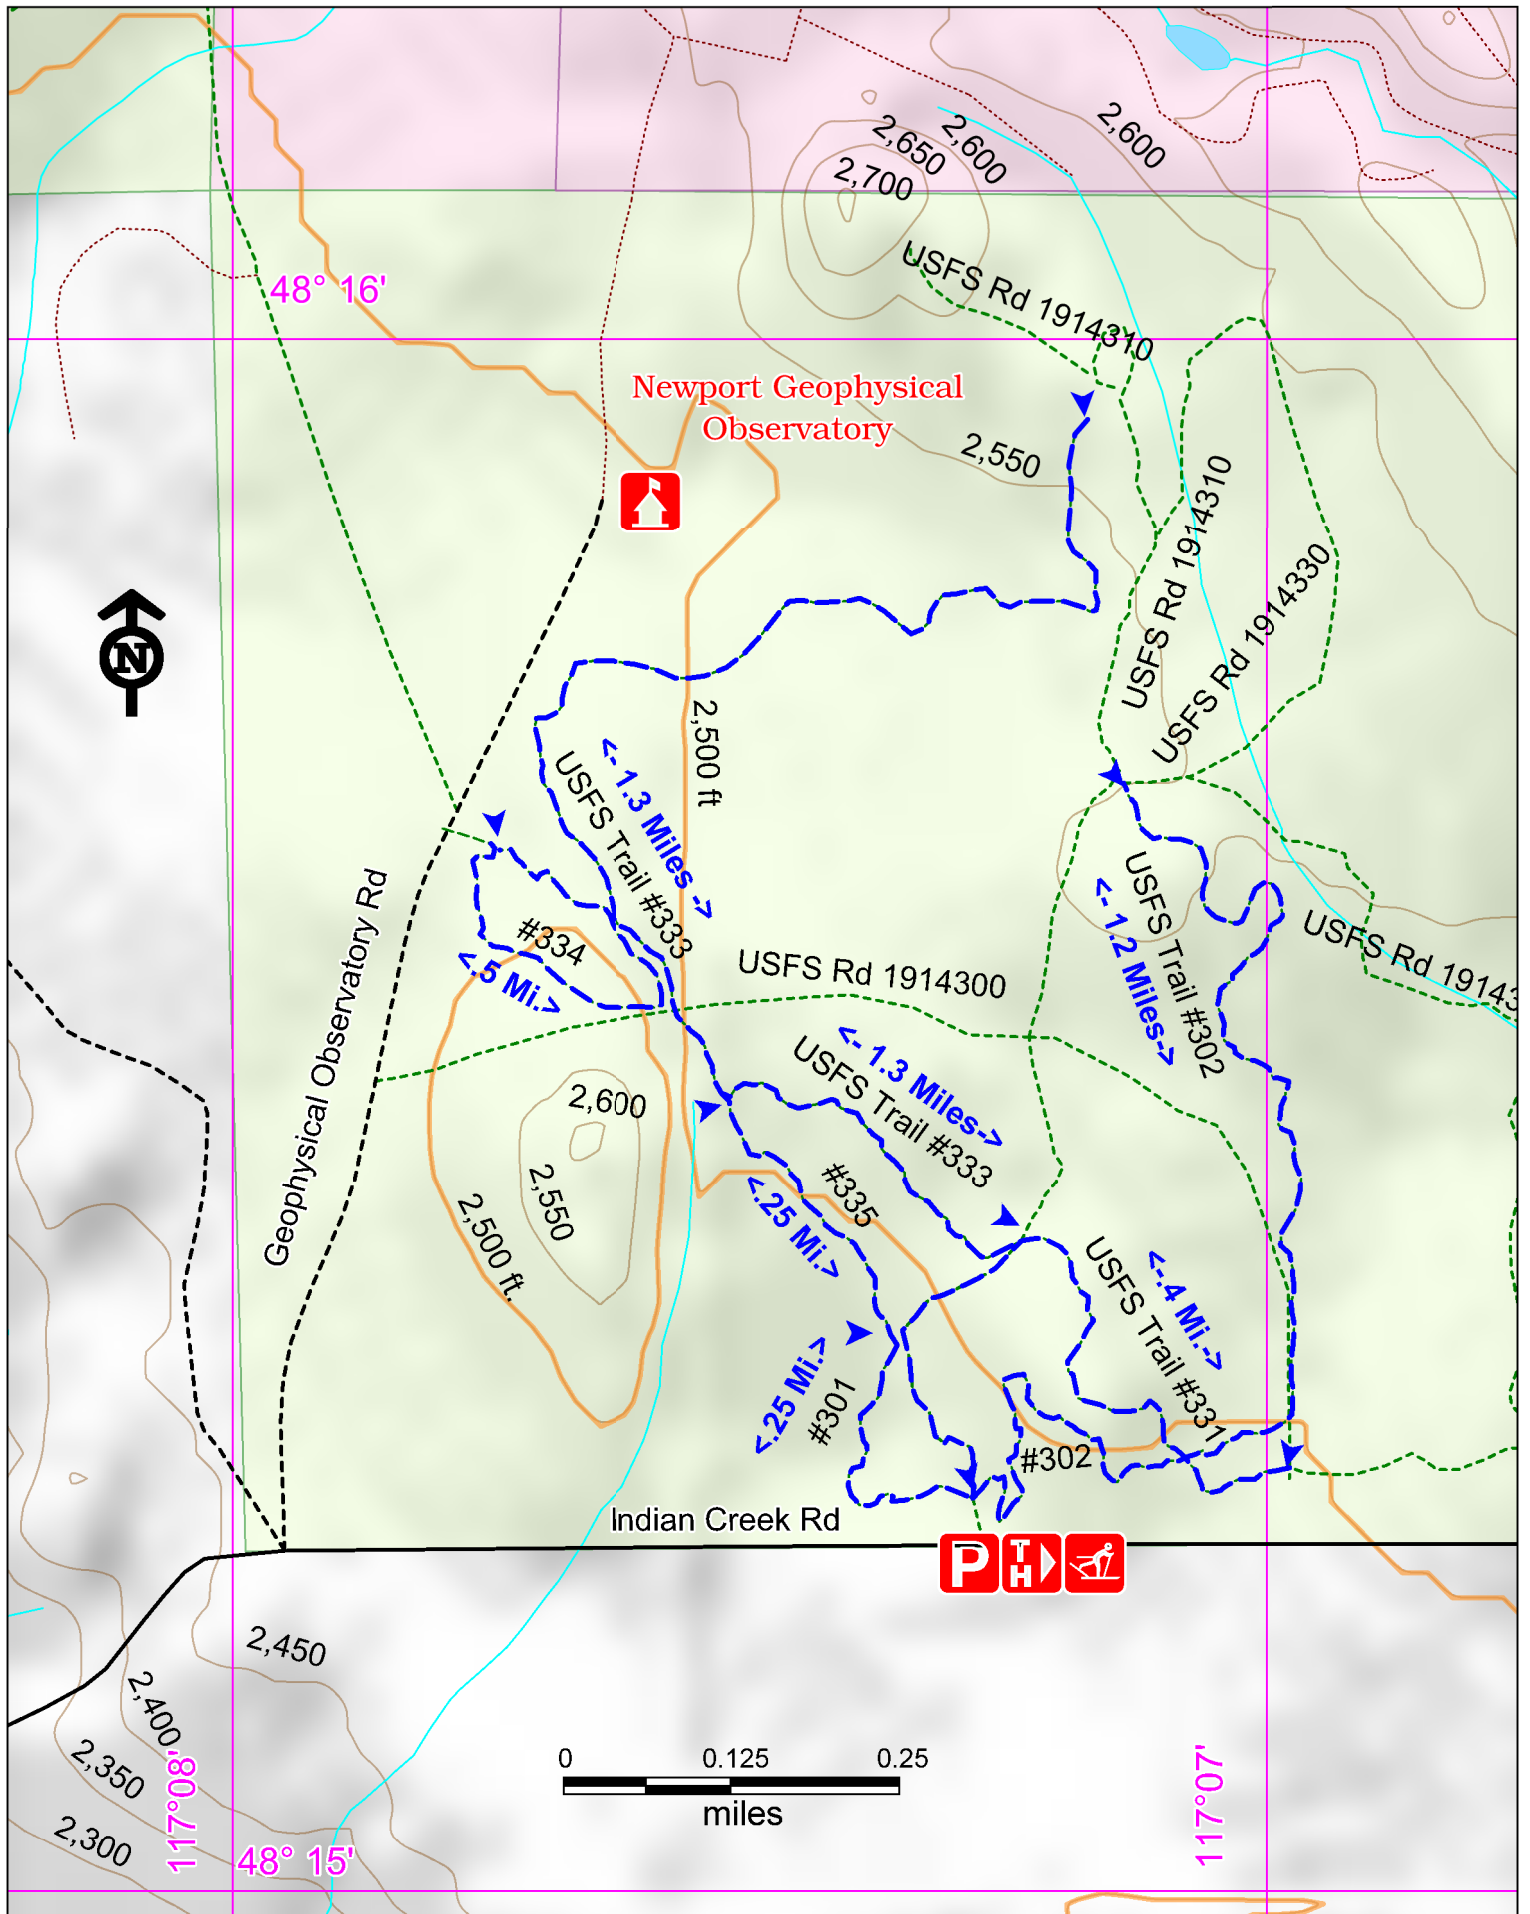

Geophysical Ski Trails 3.9 Miles

4 , ' 5 3.
 , # !) \$,
 # +) " , # +)
) 2 , , 5 !)
 & 2 , ,

!	"
#	" \$ %
& ' ,	' % &
	()

* + ' , -
 &
 , + ,
 ' , / , . + - +
 % 21 / , + 3 0 & 1

6 ' ,

6 ' # ,

&

* ' , -
 1 "" 8 ! -
 * 4 * 8 -
 , 9 6 8
 , 9 4 5
 ! , *
 ' : ; <! :=
 * 0 + ;) -
 , <*) =

' ,
 , 7 11
 4 ,
 , 7

! "" # \$ %