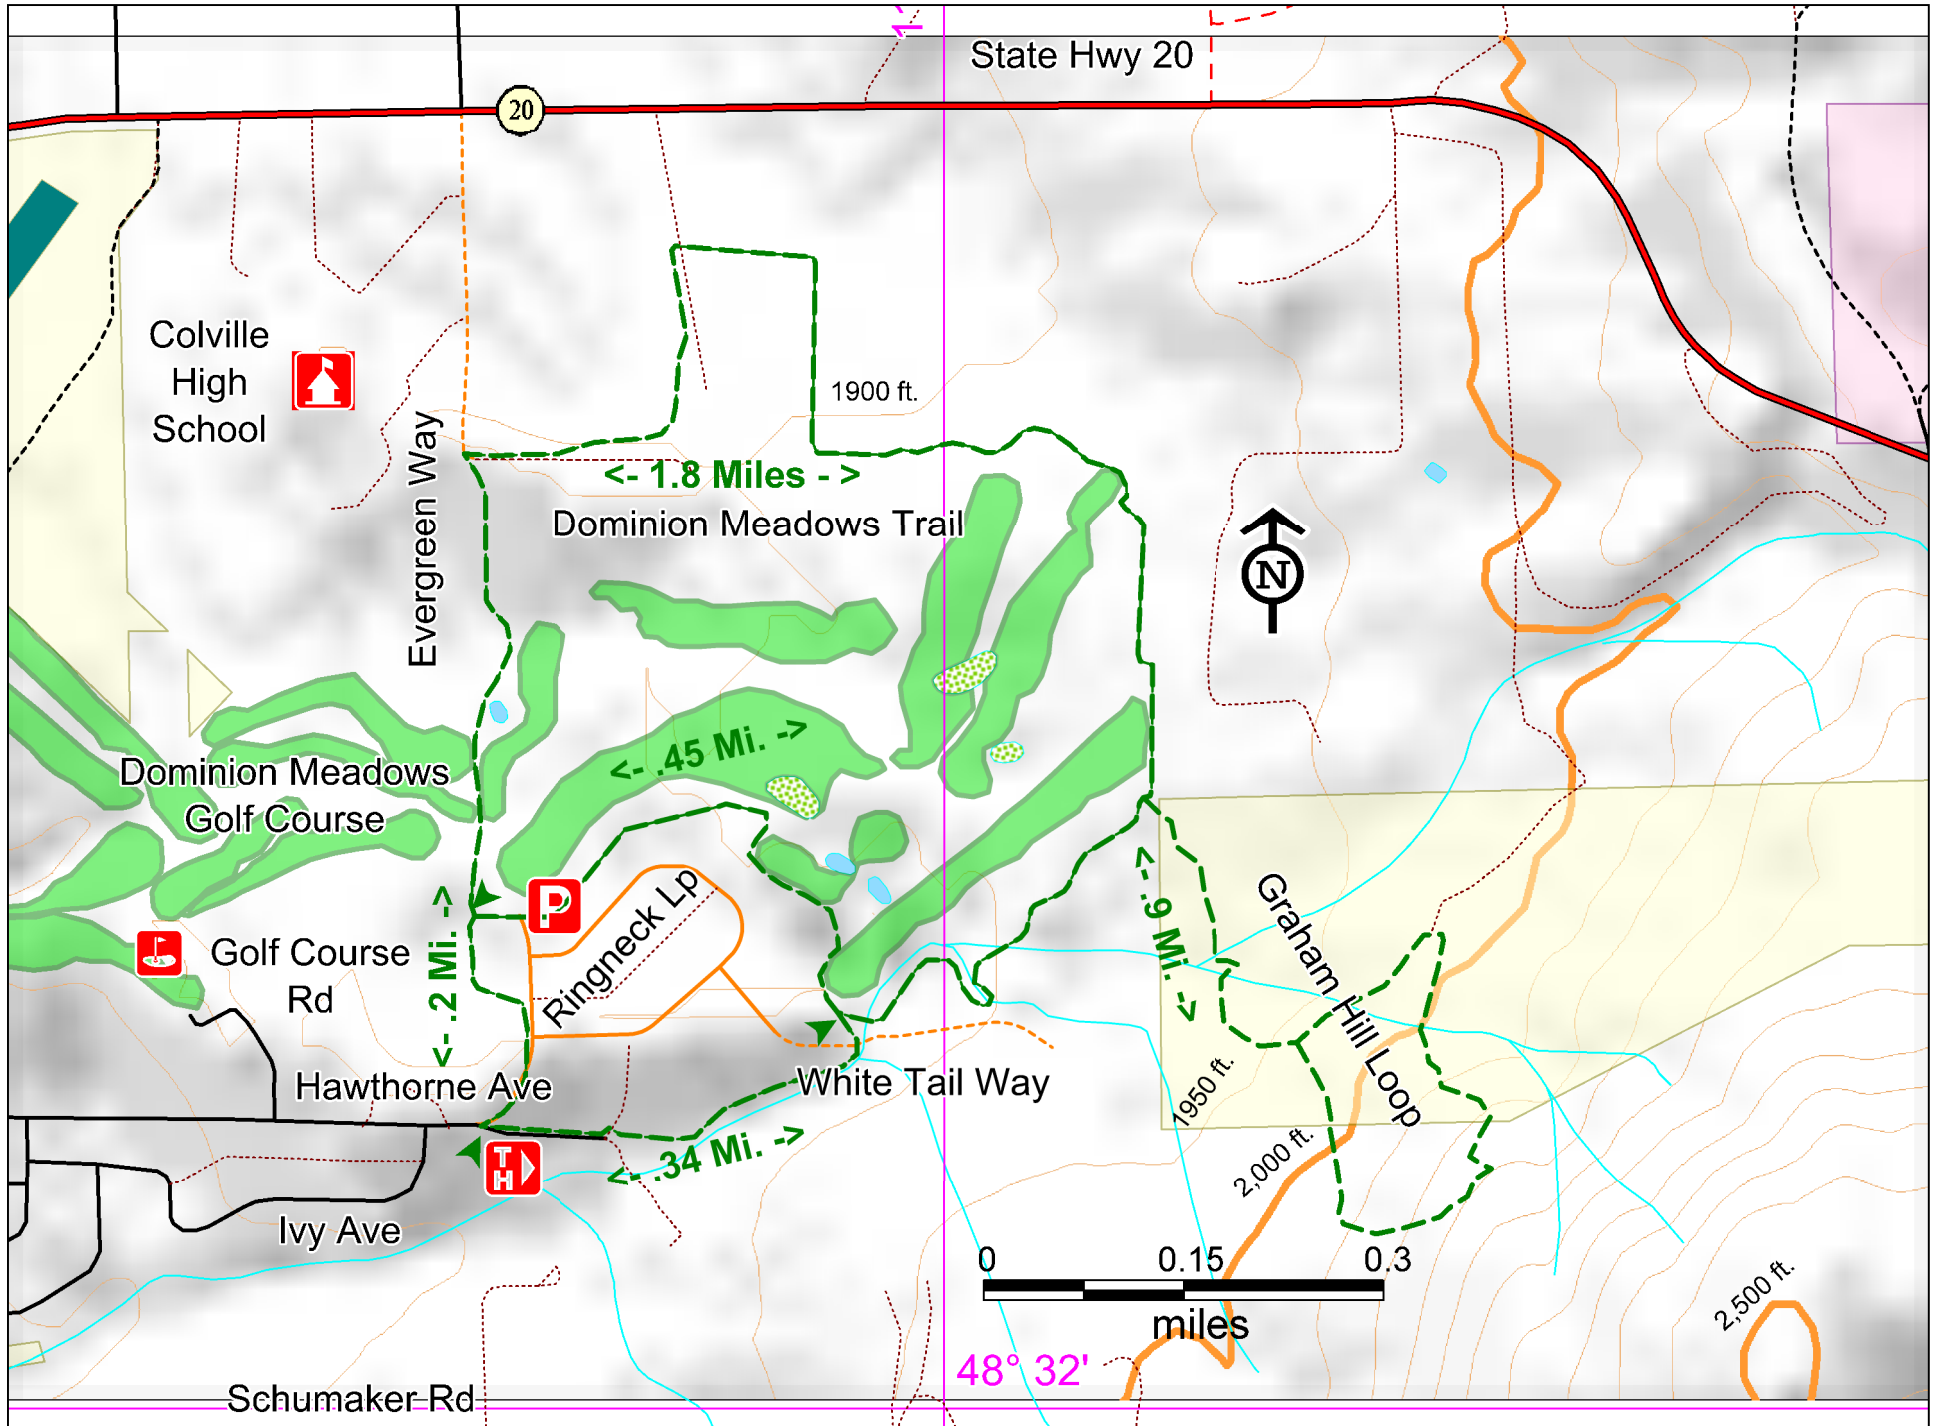

# Dominion Meadows Rotary Club Trails - 3.7 Miles

' & + " 2 ! + 3 -  
 2 & 0 ! + 3 ! + 3  
 3 \* \$ - 4 & \$ - +

! "	"
#	#\$ %!&& ' (

) " !\* & + - + " ,  
 & \$ , \$ + - . ,  
 \$ - \$ & + / ! \$ '  
 & 0 % / & \$ &\* \*  
 + & \$ 1 ! "#-

5 + & \$ -

! / !

& "\$ !&\* 6  
 , &  
 & 6

!"\$%" !&'

(

- ! \*  
 \$