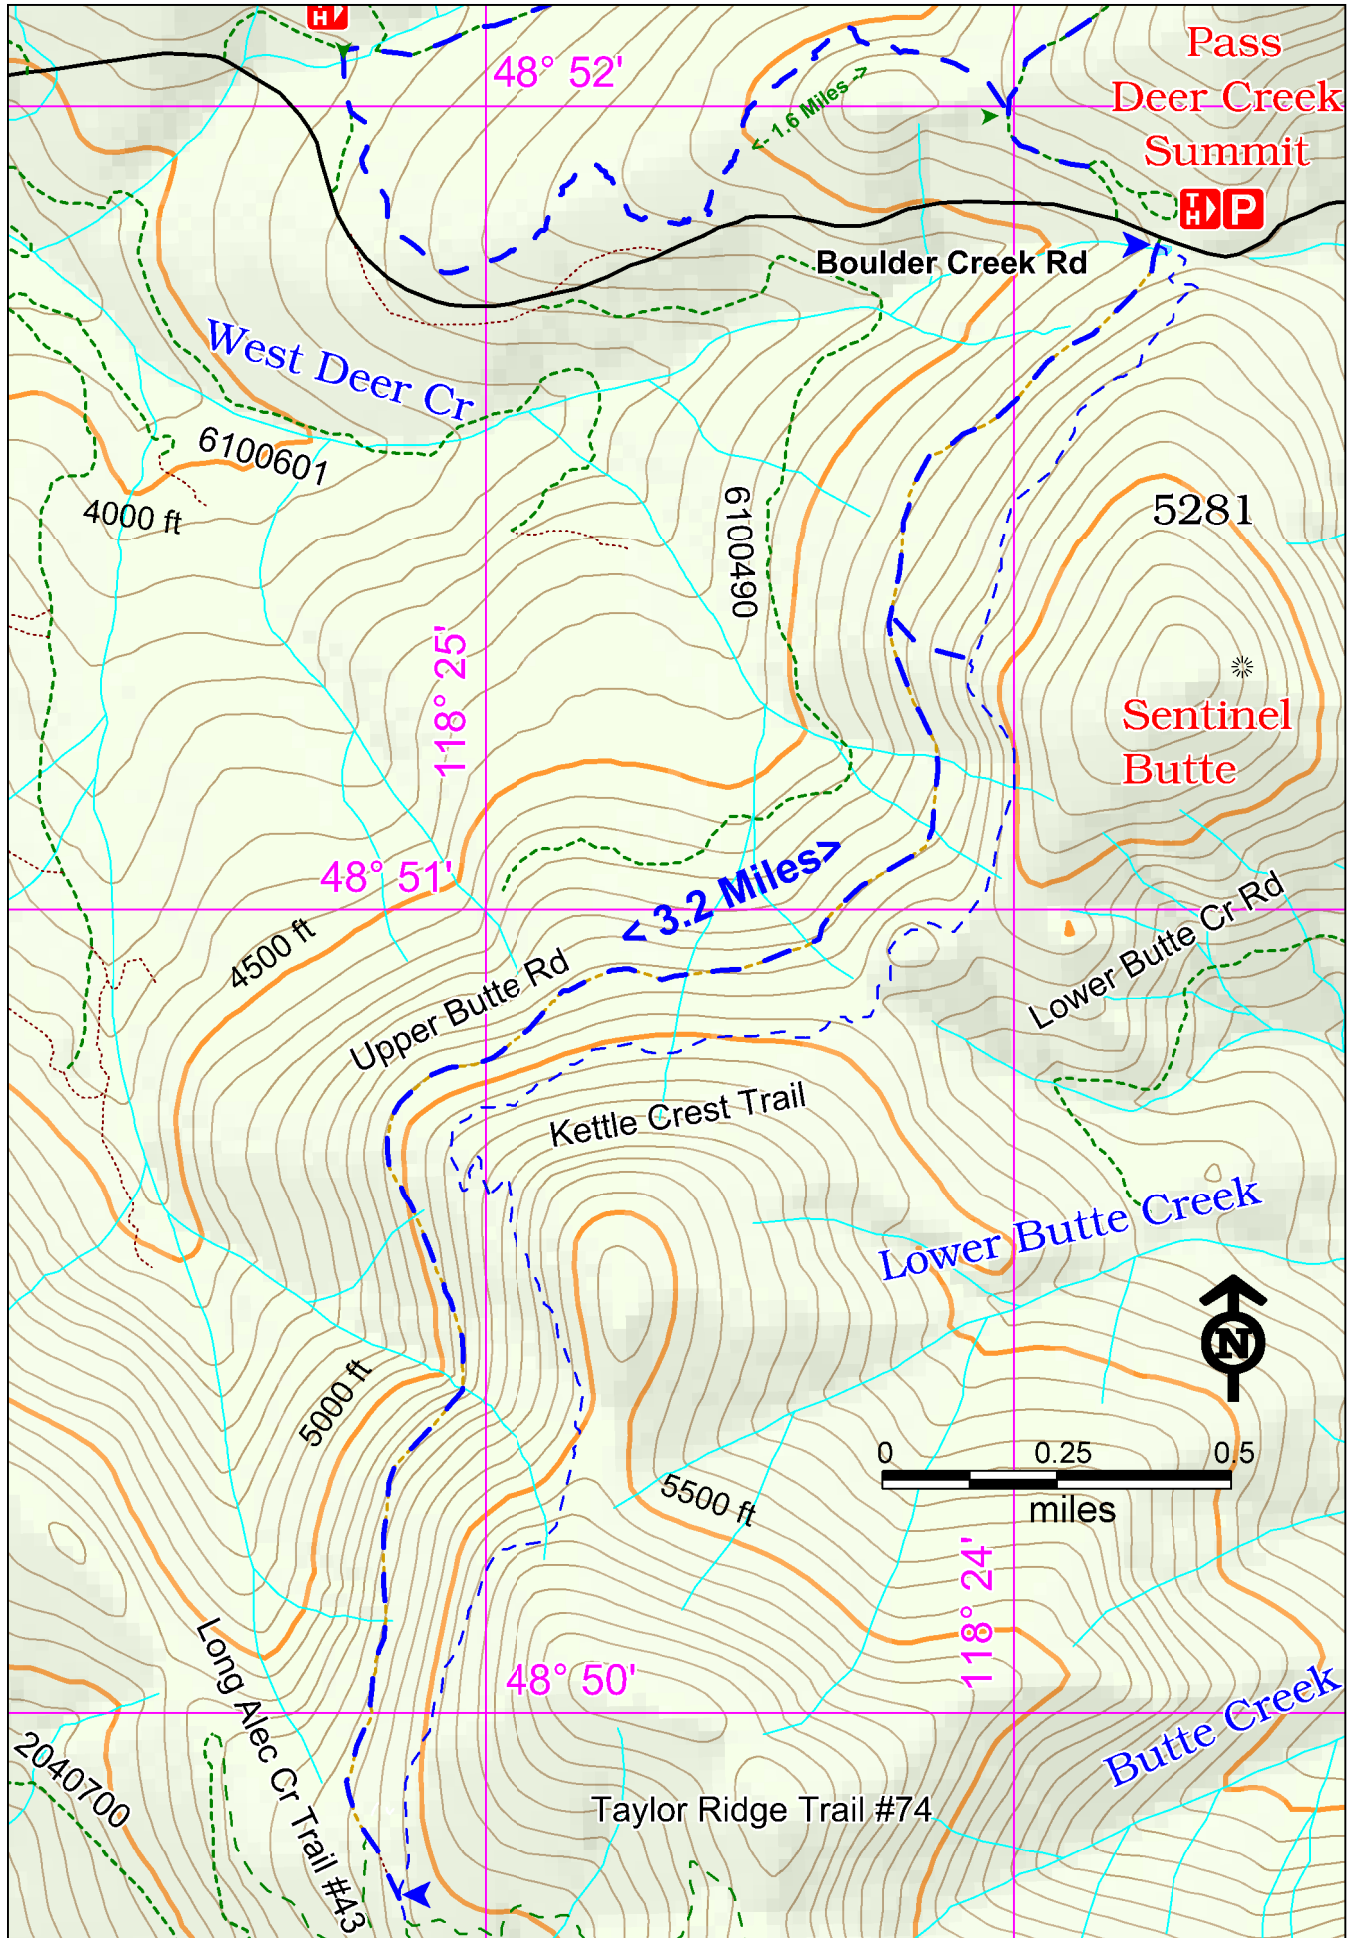

Deer Creek Summit South Loop Ski Trail #43

(' + (* ' & , , \$ / /
 , 3# " , , \$4 # , \$ /
 1 ' & \$, \$4 # , % ' ,
 # 5 # ! 4 ' # ' ,
 5# 0 (' 0 #- " ,
 , \$4 # 5 #) 0
 , # ' ,

! "# \$	\$
%	% & %# ' ' & (

' \$) * # +
 , * " - #
 , + . / * "
 # \$ ' # -) "" \$ 0 -
 .1 !# # ' , (% " , 2
 " "" & % (% 0

% &
 5# 0 # ' 2 6 # " - 2
 , 5 #) - ") # " -
 , " - # , \$ 5 \$ 7 \$ -
 " -# - # , " # , "
 9 ") "# ' % ') / #
 " # - - # #
 , # - ,

' "\$
 # ' - 8
 (, 8
 ! "" # \$\$