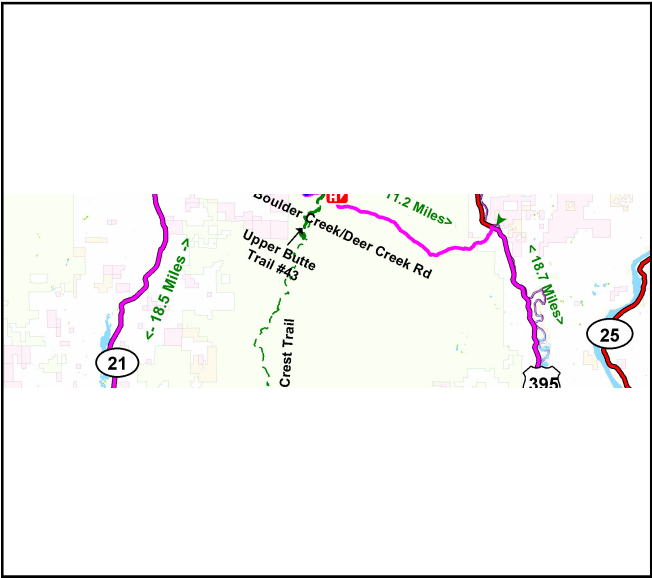

' $) * # +
, * " - #
, + . / * "
$ ' # -) "" $ 0 -
.1 !# # ' , (% " , 2
" "" & % (% 0

% &
5# 0 # ' 2 6 # " - 2
, 5 #) - ") # " -
, " - # , $ 5 $ 7 $ -
" -# - # , " # , "
9 ") "# ' % ') / #
" # - - # #
, # - ,